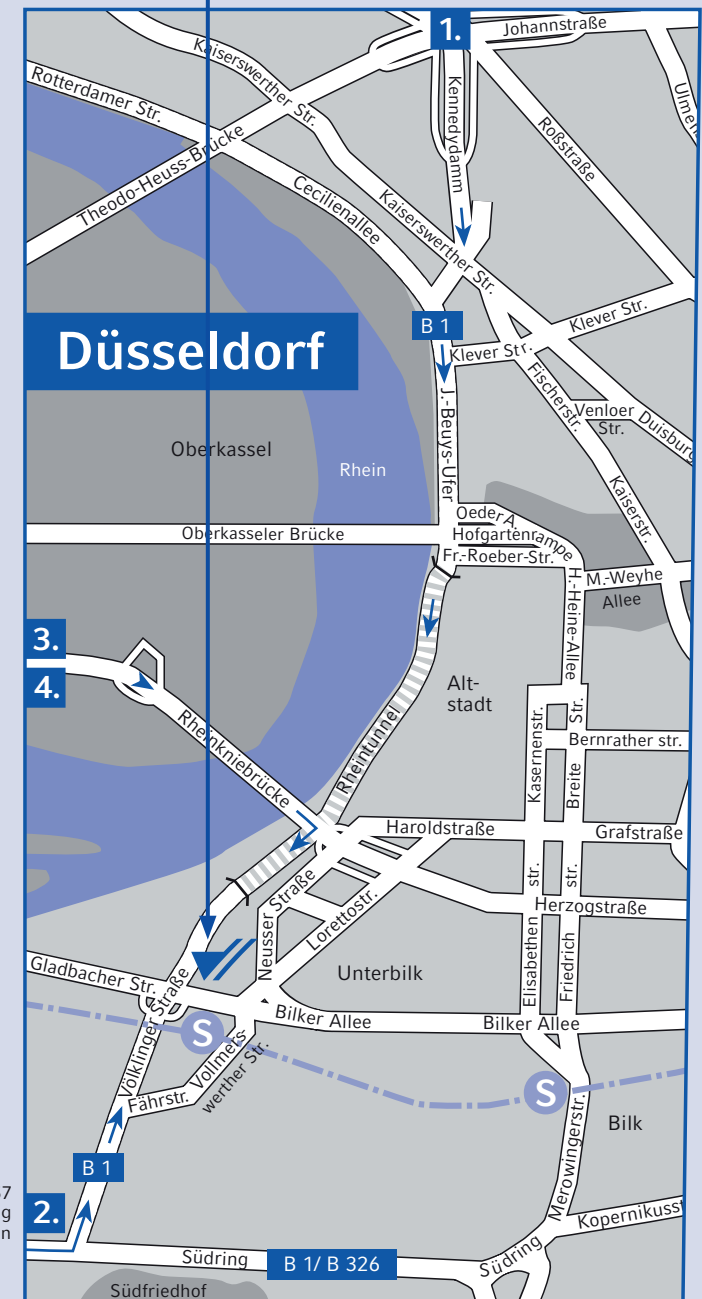

3. Von der A67 (NL) aus Richtung Venlo/A40 (D)

- A40 bis Kreuz Moers auf die A57 Richtung Düsseldorf/Köln
- weiter bis Kreuz Kaarst auf die A52 Richtung Düsseldorf
- der A52/B7 der Bundesstraße folgen und auf der rechten Spur einordnen in Richtung Rheinkniebrücke
- weiter durch den Rheinlandtunnel fahren, Brücke passieren und auf der rechten Spur einordnen
- nach Ende der Brücke rechts Richtung Landtag abbiegen
- auf linker Spur in den Tunnel Richtung Neuss
- nach Tunnelende an der Ampelanlage links
- Abfahrt Bürozentrum Unterbilk/RWI-Haus

4. Von der A52 aus Richtung Mönchgladbach/Roermond

- von der A52/B7 der Bundesstraße folgen und auf der rechten Spur einordnen in Richtung Rheinkniebrücke
- weiter durch den Rheinlandtunnel fahren, Brücke passieren und auf der rechten Spur einordnen
- nach Ende der Brücke rechts Richtung Landtag abbiegen
- auf der linken Spur in den Tunnel Richtung Neuss
- nach Tunnelende an der Ampelanlage links
- Abfahrt Bürozentrum Unterbilk/RWI-Haus

Westdeutsche ImmobilienBank AG
Völklinger Straße 4
40219 Düsseldorf

Tel.: +49 211 / 90 101-02
Fax: +49 211 / 90 101-263