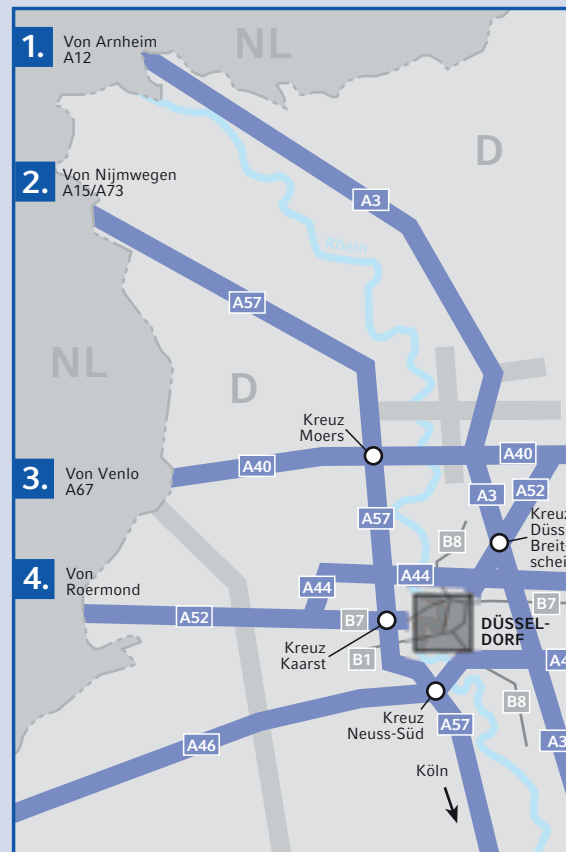

3. Von der A67 (NL) aus Richtung Venlo/A40 (D)

- A40 bis Kreuz Moers auf die A57 Richtung Düsseldorf/Köln
- weiter bis Kreuz Kaarst auf die A52 Richtung Düsseldorf
- der A52/B7 der Bundesstraße folgen und auf der rechten Spur einordnen in Richtung Rheinkniebrücke
- weiter durch den Rheinlandtunnel fahren, Brücke passieren und auf der rechten Spur einordnen
- nach Ende der Brücke rechts Richtung Landtag abbiegen
- auf linker Spur in den Tunnel Richtung Neuss
- nach Tunnelende an der Ampelanlage links
- Abfahrt Bürozentrum Unterbilk/RWI-Haus

4. Von der A52 aus Richtung Mönchgladbach/Roermond

- von der A52/B7 der Bundesstraße folgen und auf der rechten Spur einordnen in Richtung Rheinkniebrücke
- weiter durch den Rheinlandtunnel fahren, Brücke passieren und auf der rechten Spur einordnen
- nach Ende der Brücke rechts Richtung Landtag abbiegen
- auf der linken Spur in den Tunnel Richtung Neuss
- nach Tunnelende an der Ampelanlage links
- Abfahrt Bürozentrum Unterbilk/RWI-Haus

Westdeutsche ImmobilienBank AG
Völklinger Straße 4
40219 Düsseldorf

Tel.: +49 211 / 90 101-02
Fax: +49 211 / 90 101-263